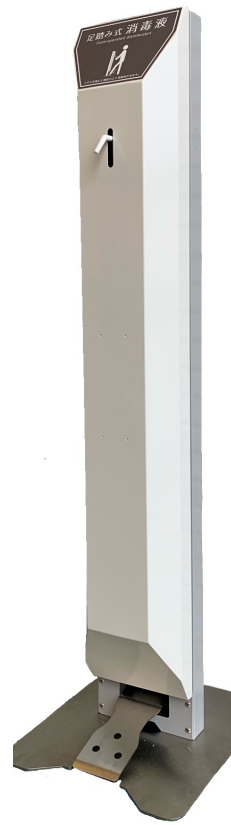

HUMU

足踏み式デザイン消毒液スタンド

抗菌塗装

ホワイト(抗菌)
×
ライトグレー

ダークブラウン
×
ブラックレザートン

※ ホワイト部分のみ抗菌塗装をしています

デザイン

スタイリッシュなデザインで公共施設、病院、オフィス、店舗など様々な場所に適しています

足踏み式

足踏み式なのでボトルに触れずに使用できます。組立て不要で置くだけで設置できます。

静音性

静かな場所でも使用できるように発生する音を極力抑える構造にしています。

size 幅 320 奥行 375 (プレート部) 高さ 1150 (mm) 重量 約13Kg

material 本体 sus430 ペダル、プレート部 sus304 ヘアライン

扉ロック

カギを使わないダイヤル式ロックを使用。消毒液の盗難防止になります。

ストック

扉を開けるとボトルのストックを置ける棚があり、液切れ時の交換作業が素早く行えます。

ボトル調整

工具を使わずに市販のボトルの高さに調整

[ボトル適用可能サイズ]
幅 ~110 奥行 ~97 (mm)
ポンプアップ時高さ 210~260 (mm)

- ※ 消毒液及びボトルは付属されていません。
- ※ 品切れ等により納期にお時間を頂く場合がございます。
- ※ 製品の仕様、外観は予告なく変更する場合がございますのでご了承下さい。